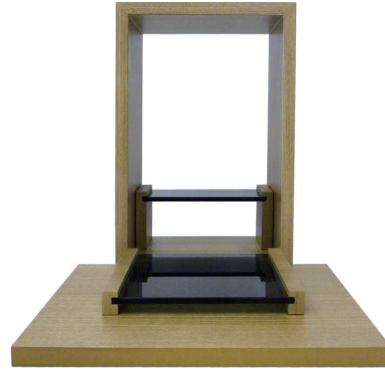

●B5サイズの御仏壇

ビーファイブ
【B5】タモ
原産国/日本
¥38,880 消費税8%込
横幅 18.2×奥行 12×高さ 25.7 (cm)

●12号の御仏壇

【調】しらべ
タモ ダウンライト
¥54,000 消費税8%込
横幅 28×奥行 23×高さ 36 (cm)
台輪/タモ厚板貼 戸板/タモ薄板貼
主芯材/木質繊維板・ウレタン仕上・原産国/海外

【紡】つむぐ
タモ LED
¥75,600 消費税8%込
横幅 35×奥行 28.5×高さ 36 (cm)
台輪・戸板/タモ薄板貼・主芯材/木質繊維板
ウレタン仕上・原産国/海外

●A4サイズの御仏壇

【アイビー】化粧板/LED
原産国/日本
¥75,600 消費税8%込
横幅 25.5×奥行 20×高さ 36.5 (cm)

ブック
【BOOK】タモ
原産国/日本
¥54,000 消費税8%込
横幅 22×奥行 8.5×高さ 33 (cm)

【春歩】はるほ
ウォールナット
¥167,400 消費税8%込
横幅 34×奥行 31×高さ 35 (cm)
台輪戸板/ウォールナット薄板貼・主芯材/木質繊維板
セルロースラッカー仕上・原産国/海外

7寸の骨壺の納骨が可能な小型家具調仏壇。本体の内部の段を上部に重ねることにより、下台をお骨入として使用することができます。

●オープンタイプの御仏壇

【スマイル】
ウォールナット
¥62,640 消費税8%込
横幅 33×奥行 21.5×高さ 30 (cm)
ウォールナット薄板貼 主芯材/木質繊維板
ウレタン仕上 原産国/日本

【ブルースター】
ウォールナット LED
¥81,000 消費税8%込
横幅 30×奥行 28.5×高さ 39 (cm)
ウォールナット薄板貼・主芯材/木質繊維板
ウレタン仕上 原産国/日本