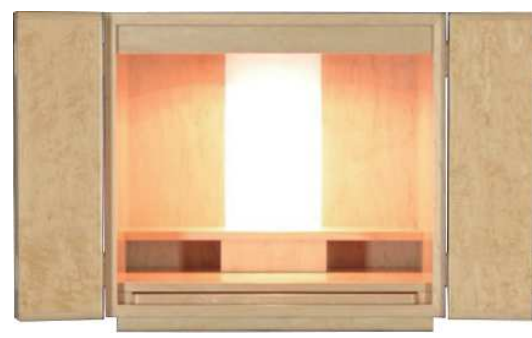

【クレア】
パーズアイメーブル
¥ 167,400 消費税8%込
横幅 45 × 奥行 30 × 高さ 41.8 (cm)
台輪 / ハードメーブル (薄板貼)・戸板 / パーズアイメーブル (薄板貼)
主芯材 / 木質繊維板・ウレタン仕上・原産国 / 日本