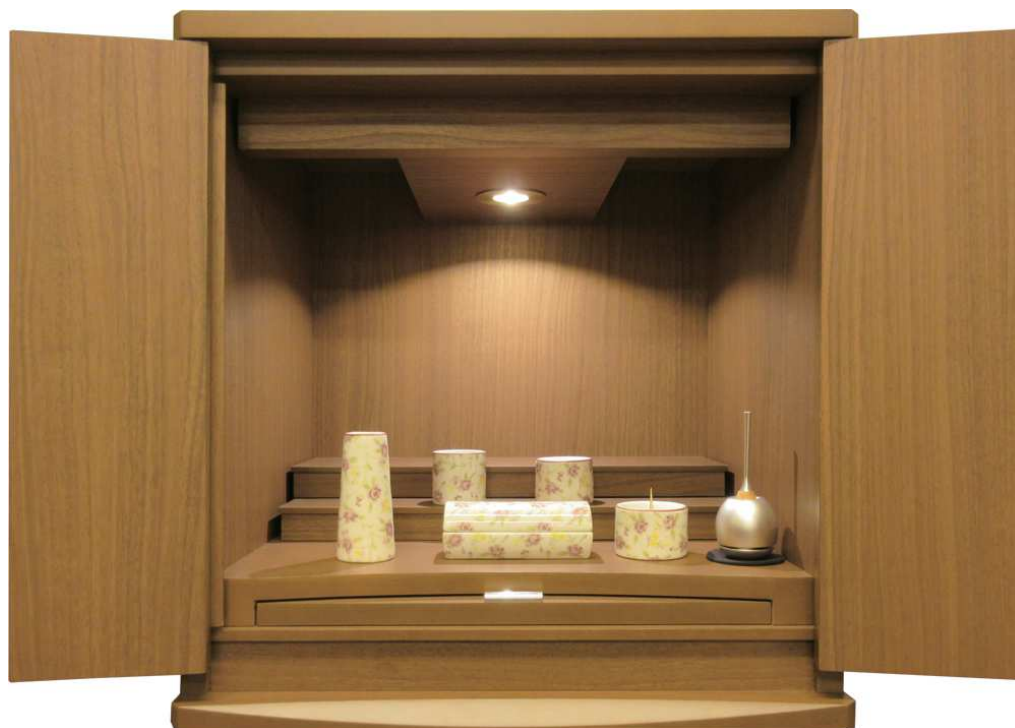

お盆お仏壇特價セール

【ビリーヴ】

シンプルスタイルの
無駄のない御仏壇です。

御仏壇(仏具付) 特別ご奉仕価格

LED ダウンライト付き
棚2段取り外し可

¥114,000

消費税8%込

幅45/奥36/高47(cm)