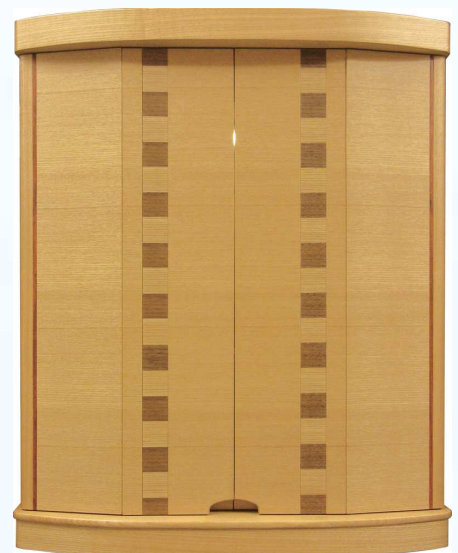

〒104-0045 東京都中央区築地3-15-1
築地本願寺 第二伝道会館内
TEL.03-3546-8228(代)
FAX.03-3546-8159

年中無休(年末年始を除く)
営業時間9:30~17:30

創業天保元年 伝統工芸 京仏壇・京仏具
株式会社 **若林佛具製作所** 築地店

www.wakabayashi.co.jp

6/30迄