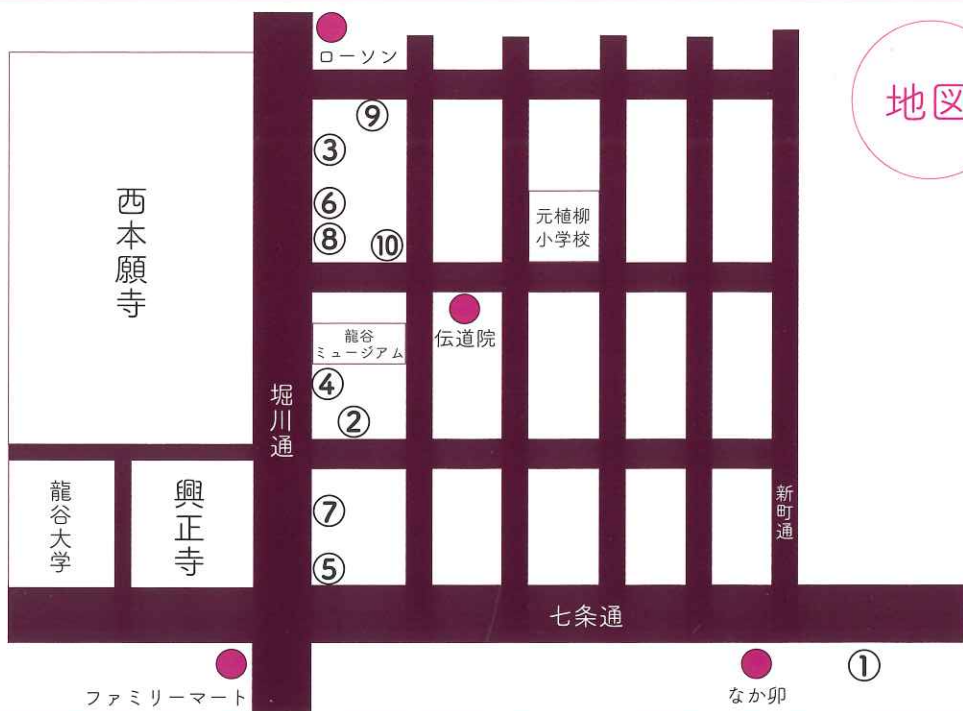

# お坊さん 出張法話会

西本願寺のお坊さんが**門前町**に出向いて、ご法話をさせていただきます。  
門前町のお店の商品、お念珠やお仏壇、仏教・浄土真宗がみなさまと  
どのような関係があるのか、ご一緒に考えさせていただきます。  
どなたでも大歓迎！

## 日程

- 2月15日(金)18:00～(1時間) ①若林仏具製作所
- 2月18日(月)10:30～(1時間) ②西田松月堂
- 2月19日(火)13:30～(1時間) ③丸西宗教織物
- 17:00～(1時間) ④和泉屋旅館
- 2月20日(水)11:00～(30分) ★井筒八ッ橋 追分店
- 2月22日(金)16:30～(30分) ⑤亀屋陸奥
- 2月23日(土)12:00～(1時間) ⑥ICHOYA
- 2月27日(水)16:00～(1時間) ⑦西利
- 3月5日(火)13:00～(1時間) ⑧負野薫玉堂
- 3月8日(金)15:00～(1時間) ⑨八田保商店
- 3月16日(土)11:00～(1時間) ⑩山田安心堂

## 地図

★  
井筒八ッ橋  
追分店  
(京都東インター店)

大津市横木一丁目3-3

追分駅より徒歩約11分  
駐車場あり

問い合わせ先

本願寺 そうりょようせいぶ ぶきょうし 僧侶養成部 布教使 担当

☎075-371-5181